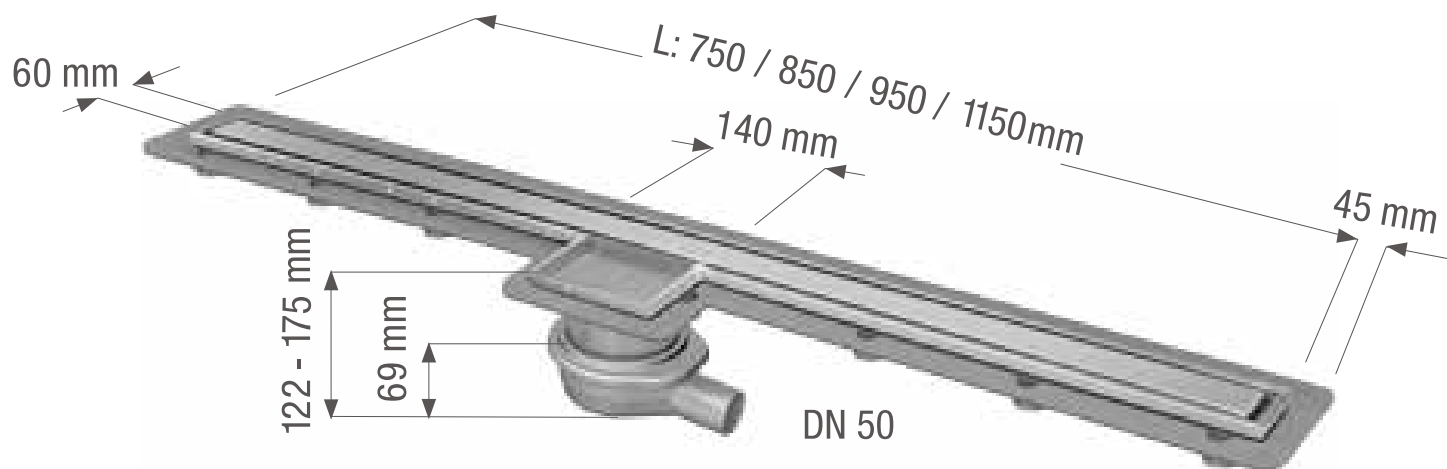

# Atlantic

prysznicowy odpływ liniowy

OMNIRES

Ciesz się domem, każdego dnia.

Długość	Nr art.
L = 750 mm	AT0750
L = 850 mm	AT0850
L = 950 mm	AT0950
L = 1150 mm	AT1150