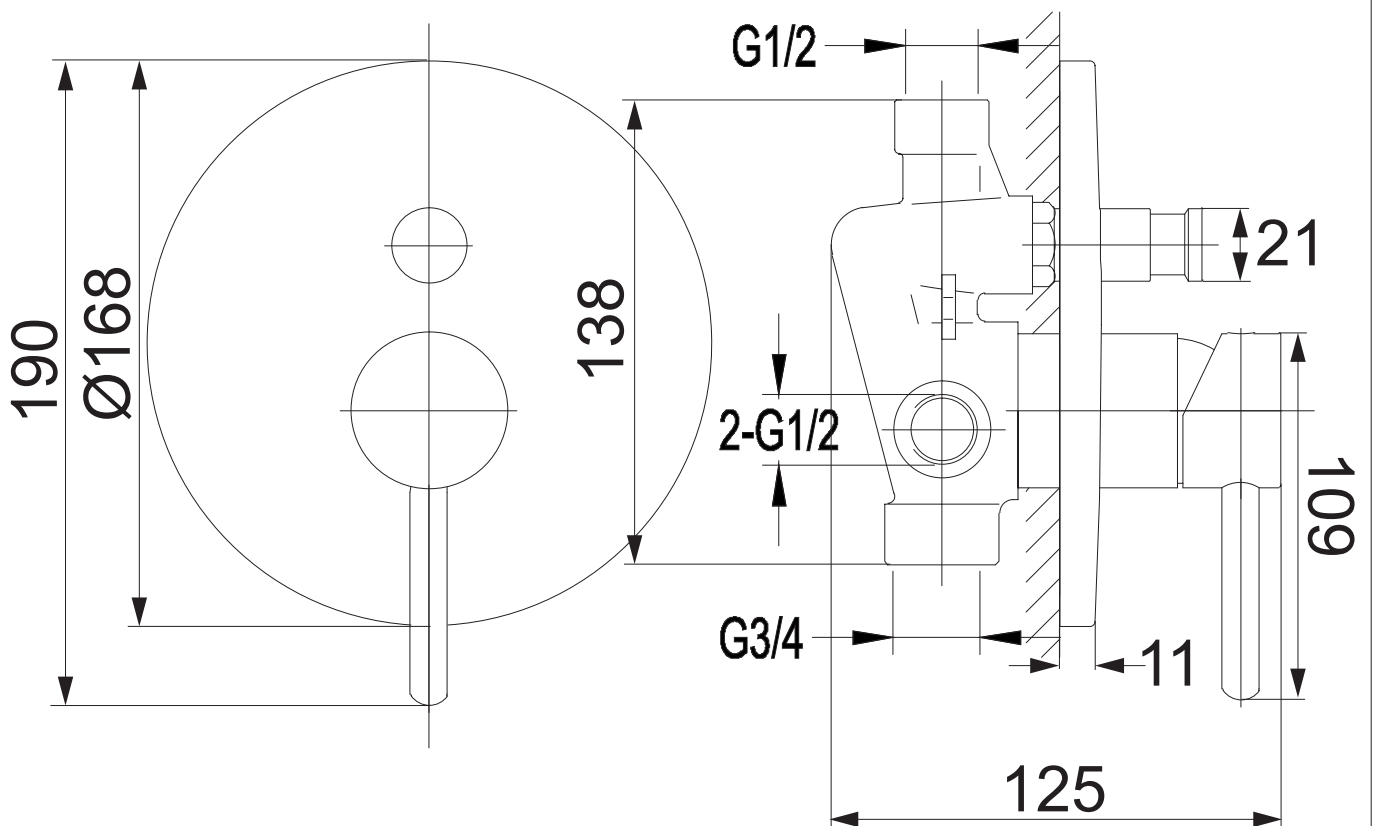

Y Y1235

PL Rysunek techniczny
EN Technical drawing
DE Technisches Zeichen
RU Технический чертёж

OMNIRES

Enjoy home, every day.

* 5 9 0 2 5 3 9 8 2 2 5 9 5 *