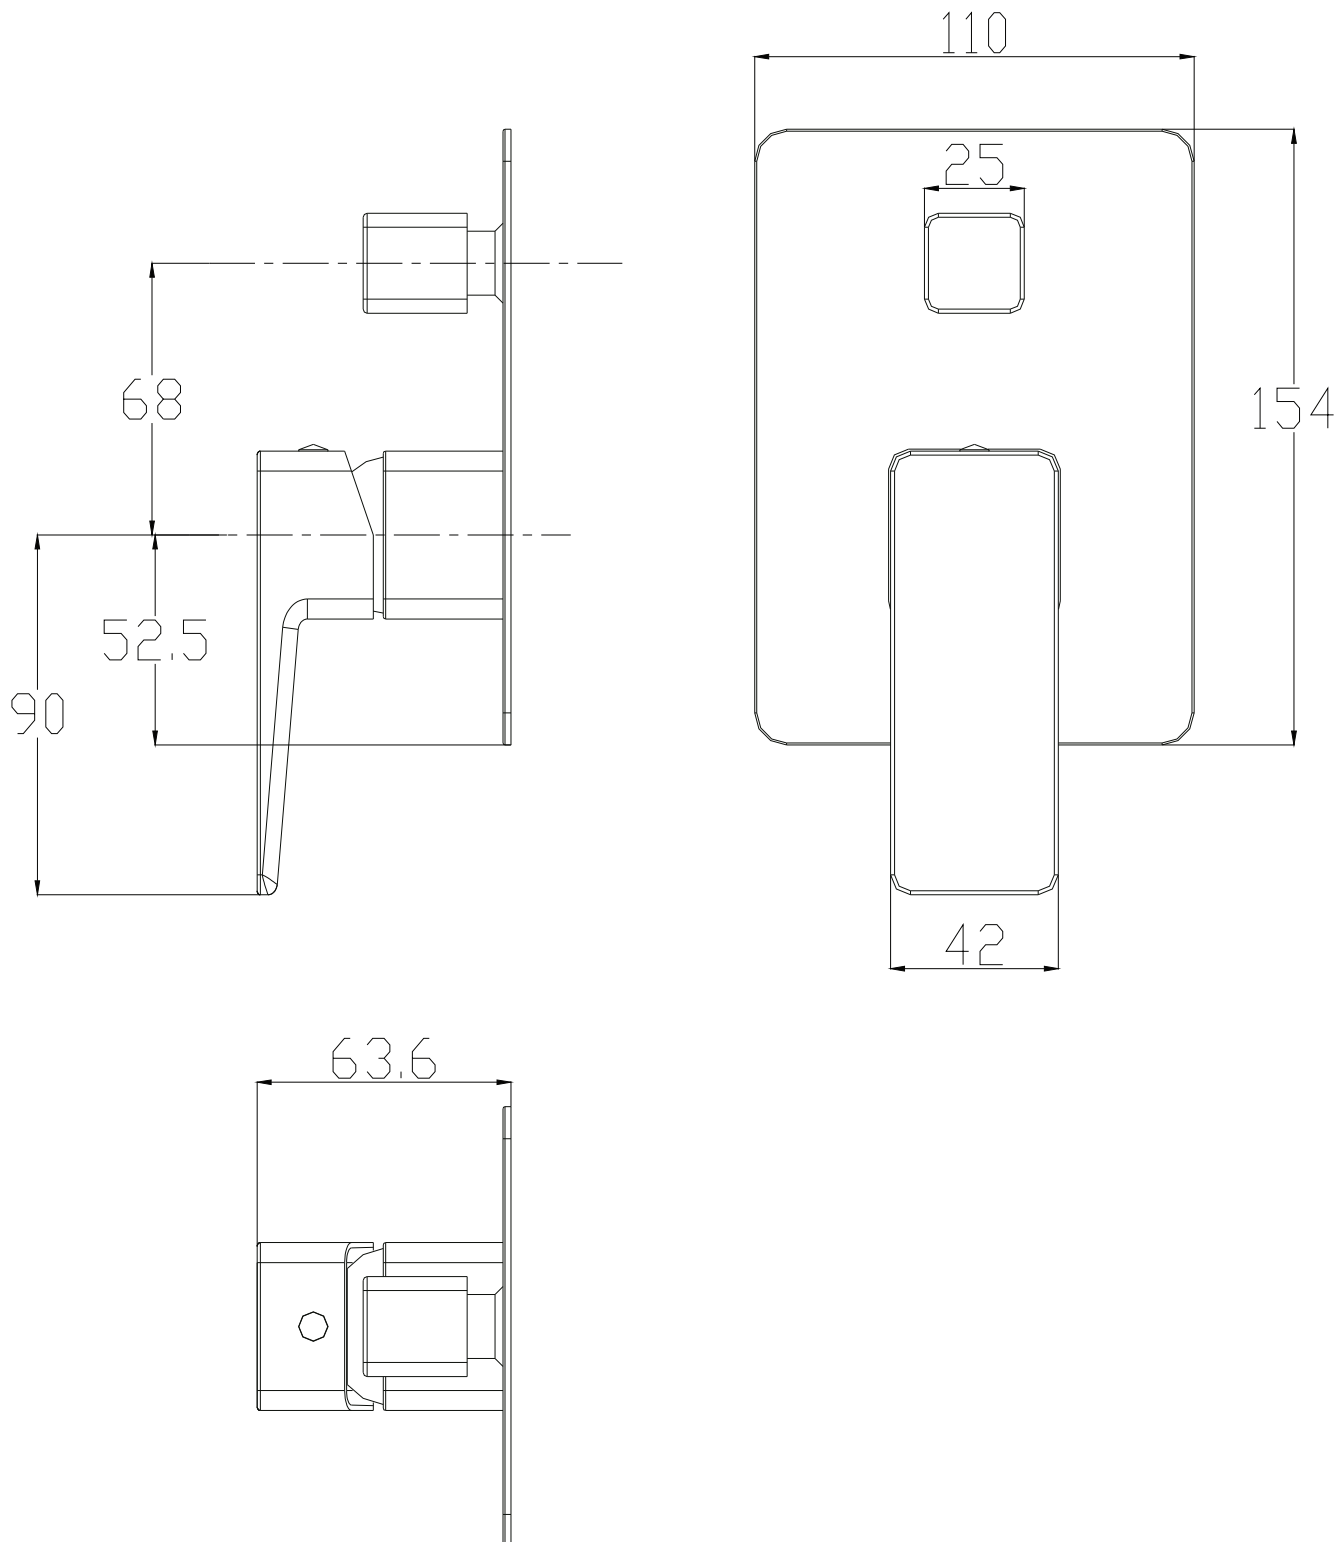

Parma PM7435

PL Rysunek techniczny
EN Technical drawing
DE Technisches zeichen
RU Технический чертеж

 **OMNIRE**

Enjoy home, every day.

* 5 9 0 2 5 3 9 8 1 3 4 9 4 *