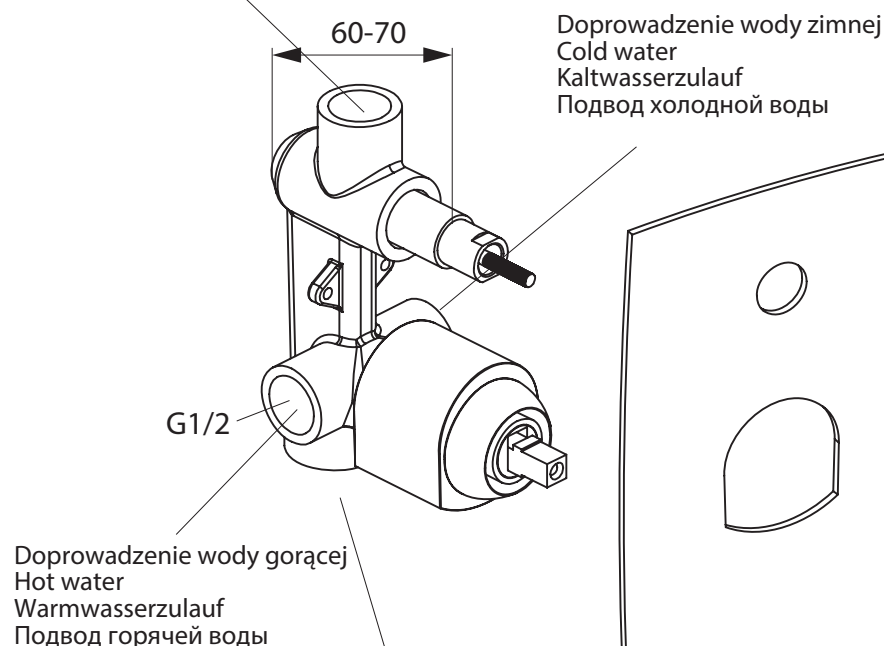

Wyjście wody zmieszanej podłączenie zestawu prysznicowego  
Mixed water outlet (for shower set)  
Mischwasserablauf (Anschluss des Duschsatzes)  
Выход смешанной воды (подключение душевого комплекта)

Wyjście wody zmieszanej podłączenie wylewki górnej lub deszczownicy  
Mixed water outlet (for wall-mounted spout or shower head)  
Mischwasserauslauf (Anschluss am unteren Auslauf oder Brausekopf)  
Выход смешанной воды (подключение к нижнему изливу или к душевой лейке)