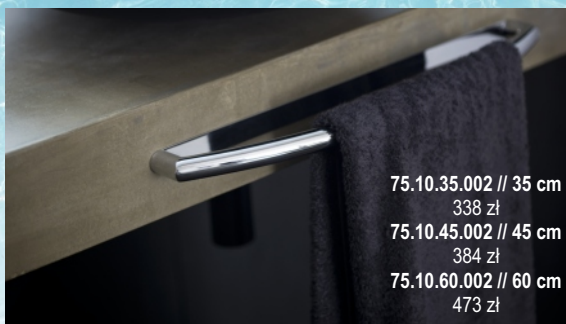

Mar

pomd'or

75.10.35.002 // 35 cm
338 zł
75.10.45.002 // 45 cm
384 zł
75.10.60.002 // 60 cm
473 zł

75.40.01.002
355 zł

75.51.10.002
1 135 zł

75.30.01.002
131 zł

75.60.01.002
633 zł

75.50.50.002
780 zł