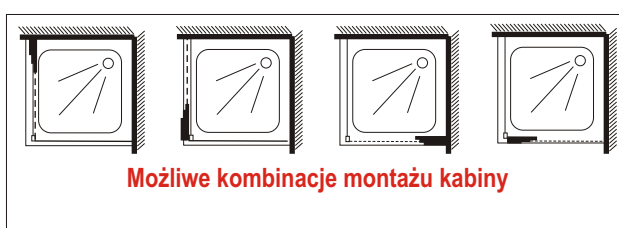

Omnires

DRZWI PRYSZNICOWE

Odwracalne, przesuwne, możliwość montażu samodzielnie lub ze ścianką boczną

- szkło przezroczyste, 4 mm,
- zakres regulacji: -2,5 cm / +2,5 cm
- profil: błyszczący chrom

KOD	WYMIARY	CENA
R-80D	(77,5 ÷ 82,5) x 185 cm	643 zł
R-90D	(87,5 ÷ 92,5) x 185 cm	671 zł
R-100D	(97,5 ÷ 102,5) x 185 cm	727 zł
R-110D	(107,5 ÷ 112,5) x 185 cm	755 zł
R-120D	(117,5 ÷ 122,5) x 185 cm	769 zł
R-130D	(127,5 ÷ 132,5) x 185 cm	803 zł
R-140D	(137,5 ÷ 142,5) x 185 cm	824 zł

Możliwość montażu wejścia z prawej lub lewej strony

Możliwe kombinacje montażu kabiny

ŚCIANKA BOCZNA DO DRZWI PRYSZNICOWYCH

Odwracalna, możliwość kombinacji każdego rozmiaru drzwi z dowolną ścianką boczną

- szkło przezroczyste, 4 mm,
- zakres regulacji: -2,5 cm
- profil: błyszczący chrom

KOD	WYMIARY	CENA
R-80S	(77,5 ÷ 80) x 185 cm	405 zł
R-90S	(87,5 ÷ 90) x 185 cm	433 zł
R-100S	(97,5 ÷ 100) x 185 cm	461 zł