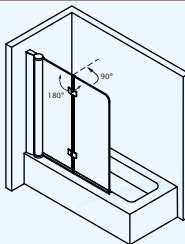

Parawany

Parawan nawannowy QP93B-L Lewy

Wymiary (szer. x wys.):
70 x 140 cm

- szkło przezroczyste **460 zł**
- szkło grafitowe **518 zł**

Parawan nawannowy QP93B-P PRAWY

Wymiary (szer. x wys.):
70 x 140 cm

- szkło przezroczyste **460 zł**
- szkło grafitowe **518 zł**

Parawan nawannowy ze ścianką stałą QP95B-L Lewy

Wymiary (szer. x wys.):
115 x 140 cm

- szkło przezroczyste **699 zł**
- szkło grafitowe **799 zł**

Parawan nawannowy ze ścianką stałą QP95B-P PRAWY

Wymiary (szer. x wys.):
115 x 140 cm

- szkło przezroczyste **699 zł**
- szkło grafitowe **799 zł**

Parawan nawannowy QP97B UNIWERSALNY (LEWY / PRAWY)

Wymiary (szer. x wys.):
120 x 140 cm