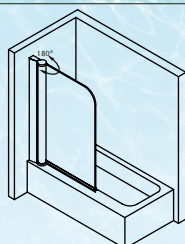

Parawany

Parawan nawannowy QP93B-L Lewy

Wymiary (szer. x wys.):
70 x 140 cm

- szkło przezroczyste **460 zł**
- szkło grafitowe **518 zł**

Parawan nawannowy QP93B-P PRAWY

Wymiary (szer. x wys.):
70 x 140 cm

- szkło przezroczyste **460 zł**
- szkło grafitowe **518 zł**

Parawan nawannowy ze ścianką stałą QP95B-L Lewy

Wymiary (szer. x wys.):
115 x 140 cm

- szkło przezroczyste **699 zł**
- szkło grafitowe **799 zł**

Parawan nawannowy ze ścianką stałą QP95B-P PRAWY

Wymiary (szer. x wys.):
115 x 140 cm

- szkło przezroczyste **699 zł**
- szkło grafitowe **799 zł**

Parawan nawannowy QP97B UNIWERSALNY (LEWY / PRAWY)

Wymiary (szer. x wys.):
120 x 140 cm