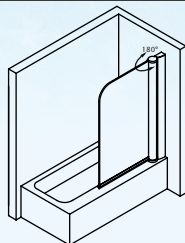

Parawany

Parawan nawannowy QP93B-L Lewy

Wymiary (szer. x wys.):
70 x 140 cm

- szkło przezroczyste **460 zł**
- szkło grafitowe **518 zł**

Parawan nawannowy QP93B-P PRAWY

Wymiary (szer. x wys.):
70 x 140 cm

- szkło przezroczyste **460 zł**
- szkło grafitowe **518 zł**

Parawan nawannowy ze ścianką stałą QP95B-L Lewy

Wymiary (szer. x wys.):
115 x 140 cm

- szkło przezroczyste **699 zł**
- szkło grafitowe **799 zł**

Parawan nawannowy ze ścianką stałą QP95B-P PRAWY

Wymiary (szer. x wys.):
115 x 140 cm

- szkło przezroczyste **699 zł**
- szkło grafitowe **799 zł**

Parawan nawannowy QP97B UNIWERSALNY (LEWY / PRAWY)

Wymiary (szer. x wys.):
120 x 140 cm