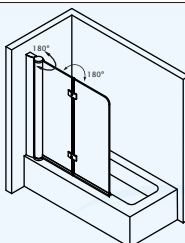

- szkło przezroczyste **460 zł**
- szkło grafitowe **518 zł**

Parawan nawannowy ze ścianką stałą QP95B-L Lewy

Wymiary (szer. x wys.):
115 x 140 cm

- szkło przezroczyste **699 zł**
- szkło grafitowe **799 zł**

Parawan nawannowy ze ścianką stałą QP95B-P PRAWY

Wymiary (szer. x wys.):
115 x 140 cm

- szkło przezroczyste **699 zł**
- szkło grafitowe **799 zł**

Parawan nawannowy QP97B UNIWERSALNY (LEWY / PRAWY)

Wymiary (szer. x wys.):
120 x 140 cm