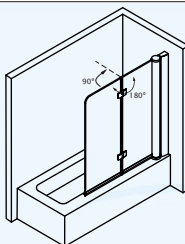

Parawany

Parawan nawannowy QP93B-L Lewy

Wymiary (szer. x wys.):
70 x 140 cm

- szkło przezroczyste **460 zł**
- szkło grafitowe **518 zł**

Parawan nawannowy QP93B-P PRAWY

Wymiary (szer. x wys.):
70 x 140 cm

- szkło przezroczyste **460 zł**
- szkło grafitowe **518 zł**

Parawan nawannowy ze ścianką stałą QP95B-L Lewy

Wymiary (szer. x wys.):
115 x 140 cm

- szkło przezroczyste **699 zł**
- szkło grafitowe **799 zł**

Parawan nawannowy ze ścianką stałą QP95B-P PRAWY

Wymiary (szer. x wys.):
115 x 140 cm

- szkło przezroczyste **699 zł**
- szkło grafitowe **799 zł**

Parawan nawannowy QP97B UNIWERSALNY (LEWY / PRAWY)

Wymiary (szer. x wys.):
120 x 140 cm